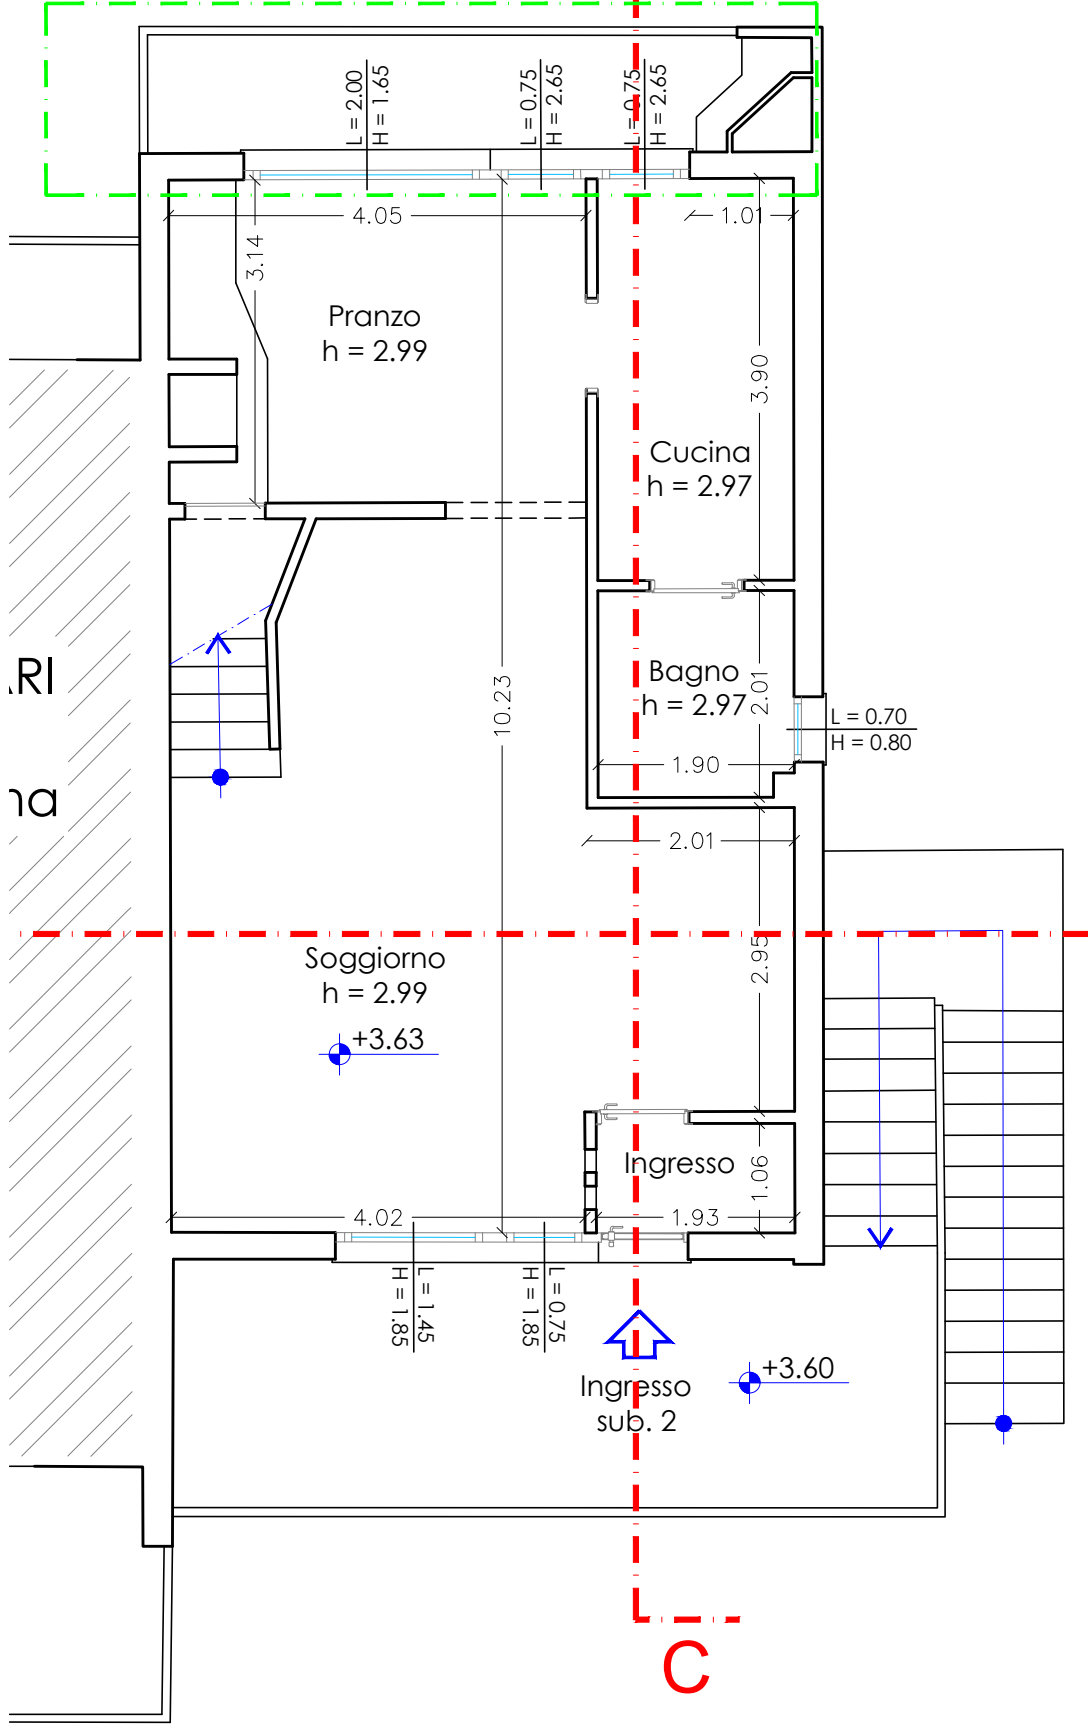

CHIUSURA VERANDA  
condono 10817/86

6.63

C

RI  
za

A

C

5.92