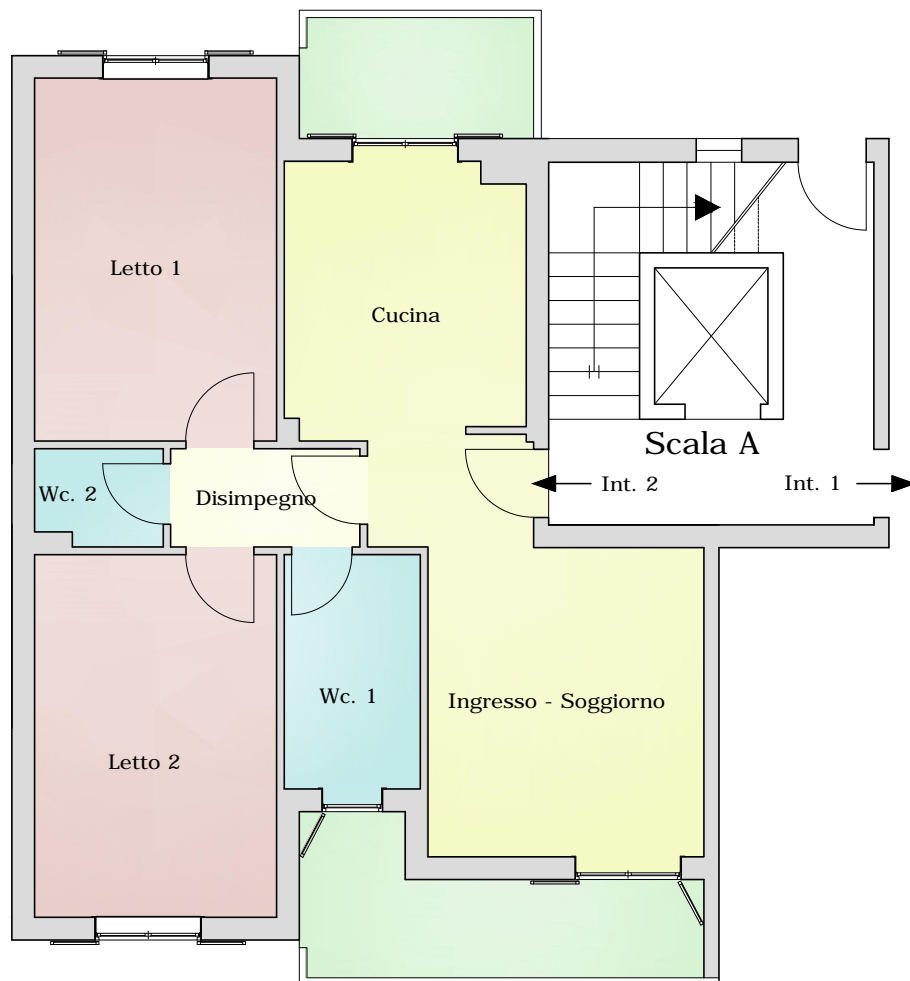

SCALA A Interno 2 Piano Terra Sub 6

SUPERFICI

CUCINA	mq = 11,20
INGR. SOGGIOR.	mq = 18,20
DISIMPEGNO	mq = 3,25
LETTO 1	mq = 15,35
LETTO 2	mq = 15,35
WC 1	mq = 5,60
WC 2	mq = 2,10
TOTALE NETTA	mq = 71,05
TOTALE LORDA	mq = 85,65
TOT. BALC. NETTA	mq = 19,60